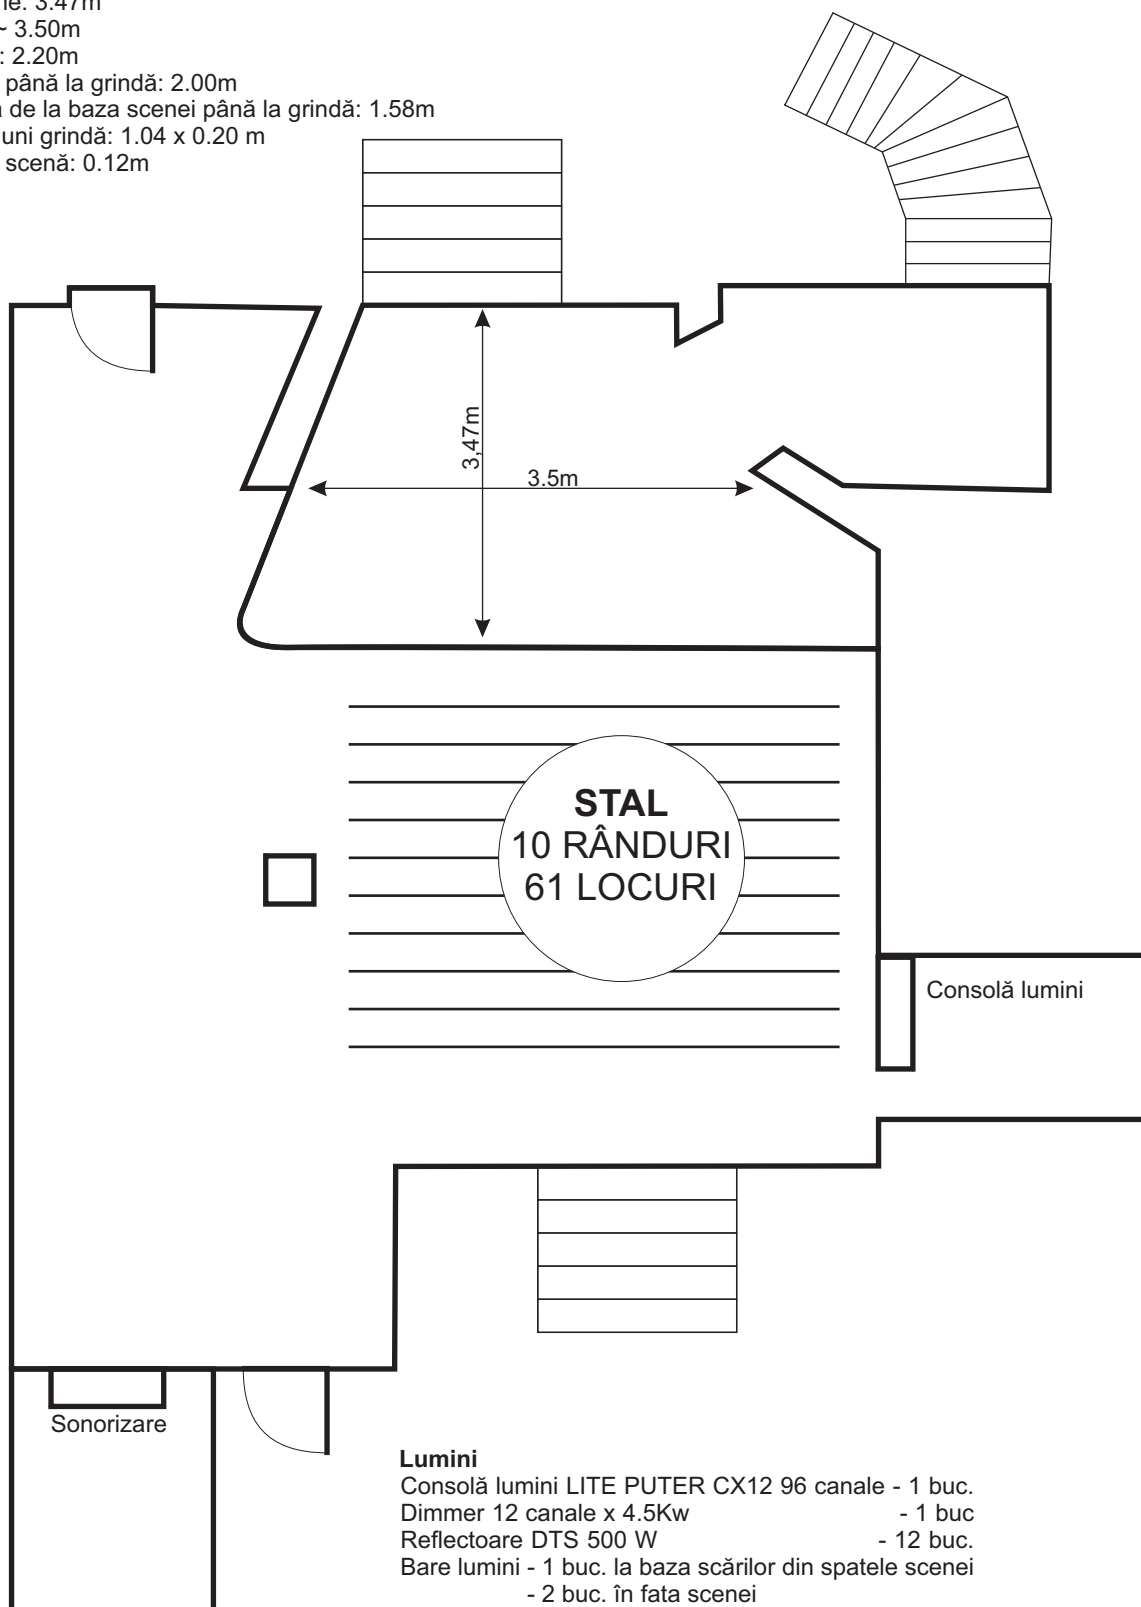

## SALA MICĂ - STUDIO

### DETALII SCENĂ

Adâncime: 3.47m

Lățime ~ 3.50m

Înălțime: 2.20m

Înălțime până la grindă: 2.00m

Distanță de la baza scenei până la grindă: 1.58m

Dimensiuni grindă: 1.04 x 0.20 m

Înălțime scenă: 0.12m